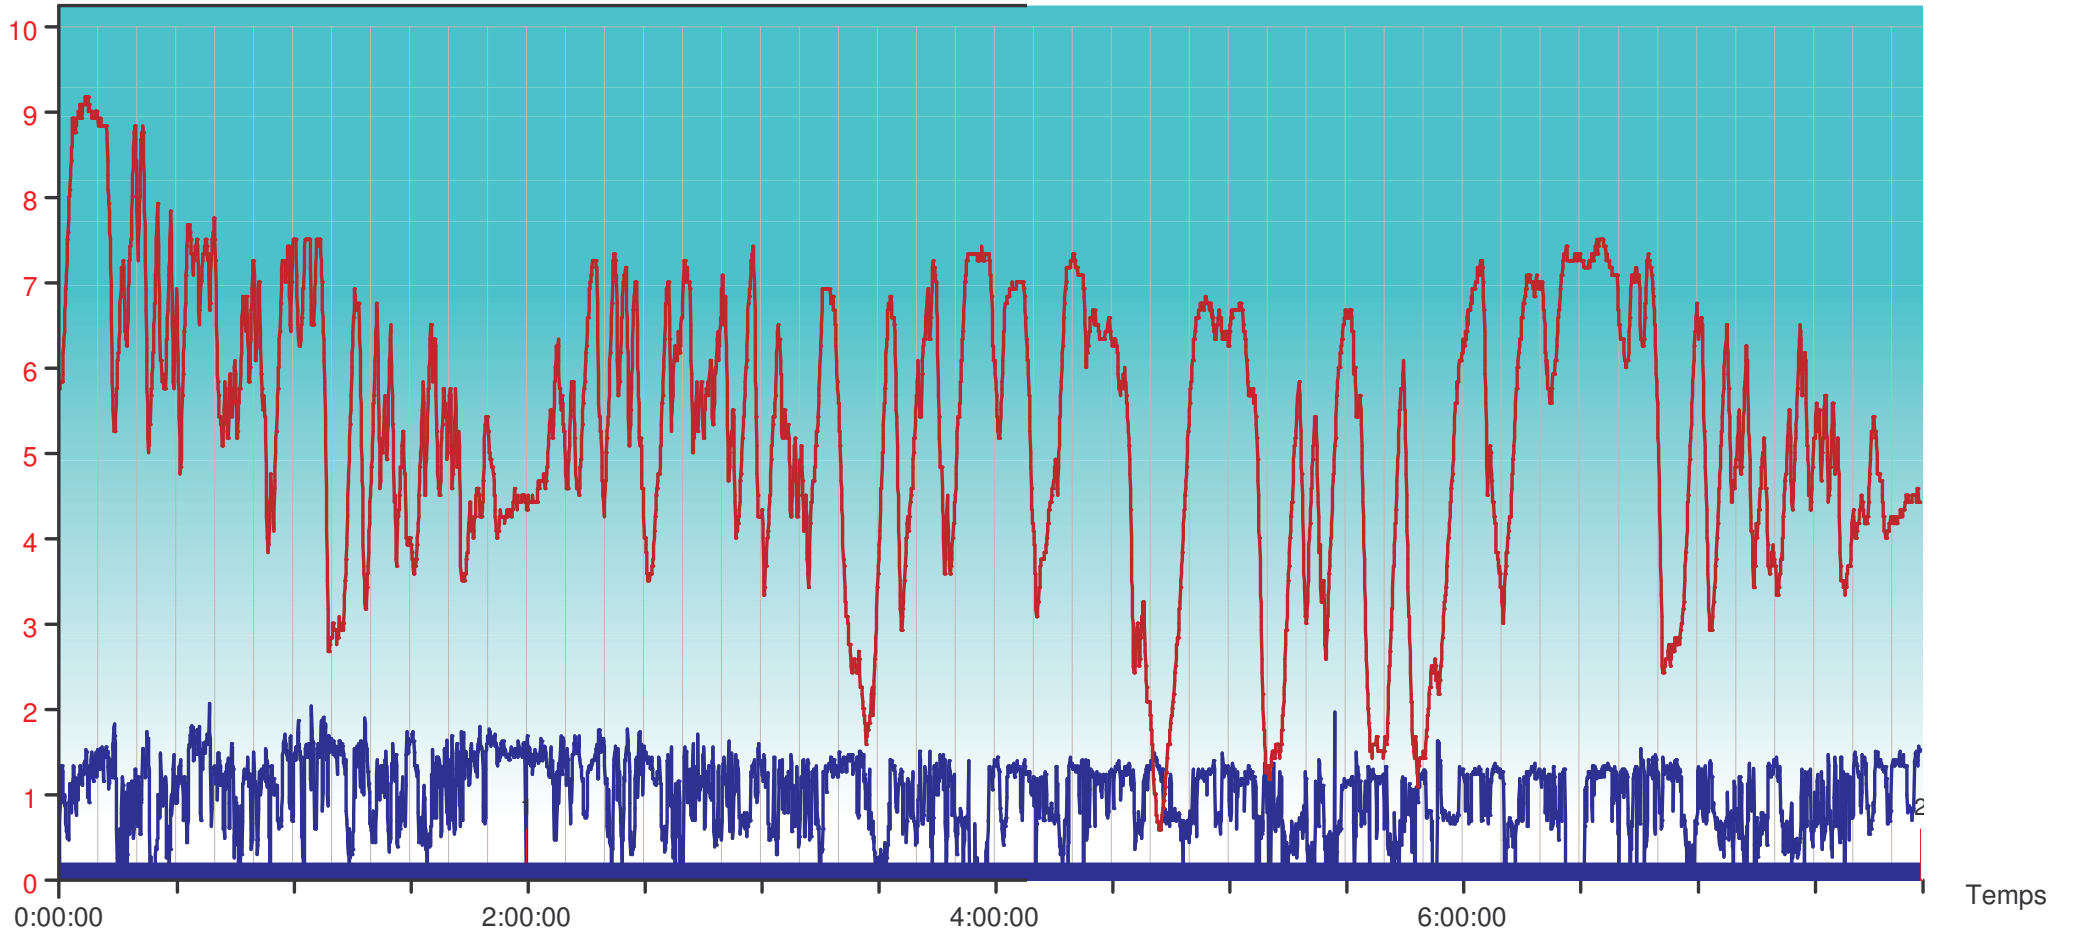

Courbe

FC / bpm

Altitude [m] Vitesse [km/h]

Valeurs de curseur:

Distance: 55.6 km

Temps : 7:57:20

Altitude: 0 m

Temps

Personne	Christian BOUTEILLE	Date	03/04/2005	FC	<span style="color: red;">—</span>		
Exercice	03/04/2005 08:08	Heure	08:08:08	Vitesse	<span style="color: blue;">—</span>	7.3 / 14.5	
Sport	Course à pied	Durée	7:57:20.0				
Equipe	Equipe Polar	Distance	55.6 km				
Note				Montée		2000	
				Sélection	0:00:00 - 7:57:15 (7:57:15.0)		