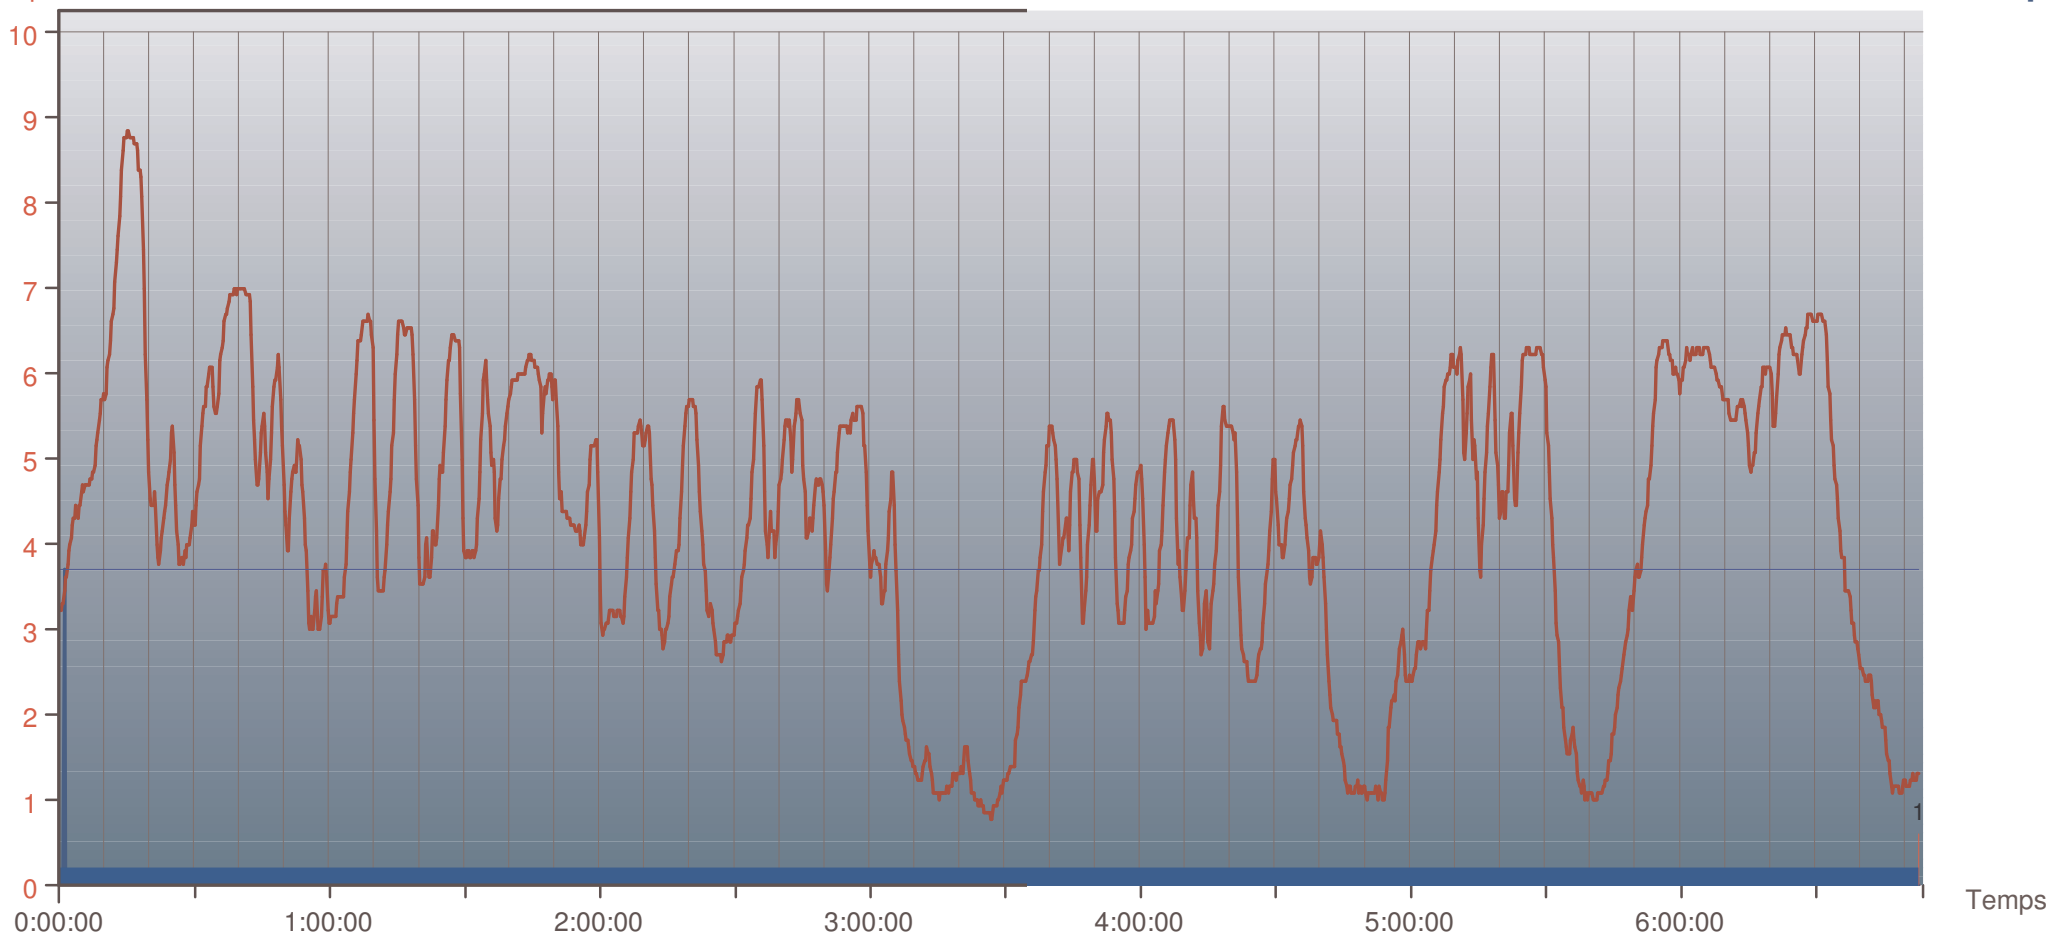

Courbe

Altitude [m]

Vitesse [km/h]

FC / bpm

Valeurs de curseur:

Allure: 0:00 min/km

Temps : 5:06:15

Distance: 0.0 km

Personne	Christian BOUTEILLE	Date	14/05/2006	FC		Limites 1	80 - 160	
Exercice	14/05/2006 07:07	Heure	07:07:40	Vitesse		7.4 / 7.4	Limites 2	80 - 160
Sport	Course à pied	Durée	6:53:05.9				Limites 3	80 - 160
Equipe	Equipe Polar	Distance	58.0 km					
Note				Montée	1190			
				Sélection	0:00:00 - 6:53:00 (6:53:00.0)			